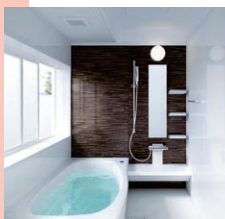

システムバス

クリナップ
hairo スタンダードプラン 1616型(1坪)

定 価 ¥837,900
販売価格 **¥378,000**

きれいなバスルームで気分もスッキリ

クリナップ
アクリアバス 1616型(1坪)

定 価 ¥1,047,900
販売価格 **¥628,000**

業界トップクラスの保温性能

TOTO
サザナ標準仕様(Tタイプ) 1616型(1坪)

定 価 ¥875,700
販売価格 **¥412,000**

全身で感じる「くつろぎ」

標準工事費 ¥395,000～

解体工事・土間コンクリート工事・給排水工事・ユニットバス搬入組立・大工工事・電気工事・一部内装工事・発生処分費・現場諸経費

システムキッチン

クリナップ
ラクセラ I 型間口 2550
基本タイプ スライド収納プラン

定 価 ¥616,140
販売価格 **¥278,000**

キッチンは家具と考えて…

クリナップ
クリンレディー I 型間口 2550
基本タイプ 扉 D クラス

定 価 ¥627,900
販売価格 **¥427,000**

ステンレスエコキャビネットの時代へ

洗面化粧台

クリナップ
BTG W=750 一面鏡

定 価 ¥103,950
販売価格 **¥46,000**

毎日の生活を
しっかりと支える機能が充実

クリナップ
ファンシオ W=750 三面鏡