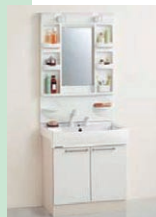

システムバス

クリナップ
hairo スタンダードプラン 1616型(1坪)

定 価 ¥837,900
販売価格 **¥378,000**

きれいなバスルームで気分もスッキリ

クリナップ
アクリアバス 1616型(1坪)

定 価 ¥1,047,900
販売価格 **¥628,000**

業界トップクラスの保温性能

TOTO
サザナ標準仕様(Tタイプ) 1616型(1坪)

定 価 ¥875,700
販売価格 **¥412,000**

全身で感じる「くつろぎ」

標準工事費 ¥395,000～

解体工事・土間コンクリート工事・給排水工事・ユニットバス搬入組立・大工工事・電気工事・一部内装工事・発生処分費・現場諸経費

システムキッチン

クリナップ
ラクセラ I 型間口 2550
基本タイプ スライド収納プラン

定 価 ¥616,140
販売価格 **¥278,000**

キッチンは家具と考えて…

クリナップ
クリンレディー I 型間口 2550
基本タイプ 扉 D クラス

定 価 ¥627,900
販売価格 **¥427,000**

ステンレスエコキャビネットの時代へ

洗面化粧台

クリナップ
BTG W=750 一面鏡

定 価 ¥103,950
販売価格 **¥46,000**

毎日の生活を
しっかりと支える機能が充実

クリナップ
ファンシオ W=750 三面鏡