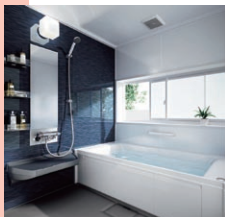

システムバス

クリナップ
hairo スタンダードプラン 1616型(1坪)

定 価 ¥837,900
販売価格 **¥378,000**

きれいなバスルームで気分もスッキリ

クリナップ
アクリアバス 1616型(1坪)

定 価 ¥1,047,900
販売価格 **¥628,000**

業界トップクラスの保温性能

TOTO
サザナ標準仕様(Tタイプ) 1616型(1坪)

定 価 ¥875,700
販売価格 **¥412,000**

全身で感じる「くつろぎ」

標準工事費 ¥395,000～

解体工事・土間コンクリート工事・給排水工事・ユニットバス搬入組立・大工工事・電気工事・一部内装工事・発生処分費・現場諸経費

システムキッチン

クリナップ
ラクセラ I 型間口 2550
基本タイプ スライド収納プラン

定 価 ¥616,140
販売価格 **¥278,000**

キッチンは家具と考えて…

クリナップ
クリンレディー I 型間口 2550
基本タイプ 扉 D クラス

定 価 ¥627,900
販売価格 **¥427,000**

ステンレスエコキャビネットの時代へ

洗面化粧台

クリナップ
BTG W=750 一面鏡

定 価 ¥103,950
販売価格 **¥46,000**

毎日の生活を
しっかりと支える機能が充実

クリナップ
ファンシオ W=750 三面鏡

定 価 ¥147,000
販売価格 **¥91,000**

大きく使える LL ボールで
水ハネ、水垂れ、気にしない

YAMAHA
EJ W=750 三面鏡

定 価 ¥176,400
販売価格 **¥79,000**

この価格で
「人造大理石ボウル」標準装備

標準工事費 ¥25,000～

洗面化粧台取替え工事・給排水工事・既設処分費・現場諸経費

YAMAHA